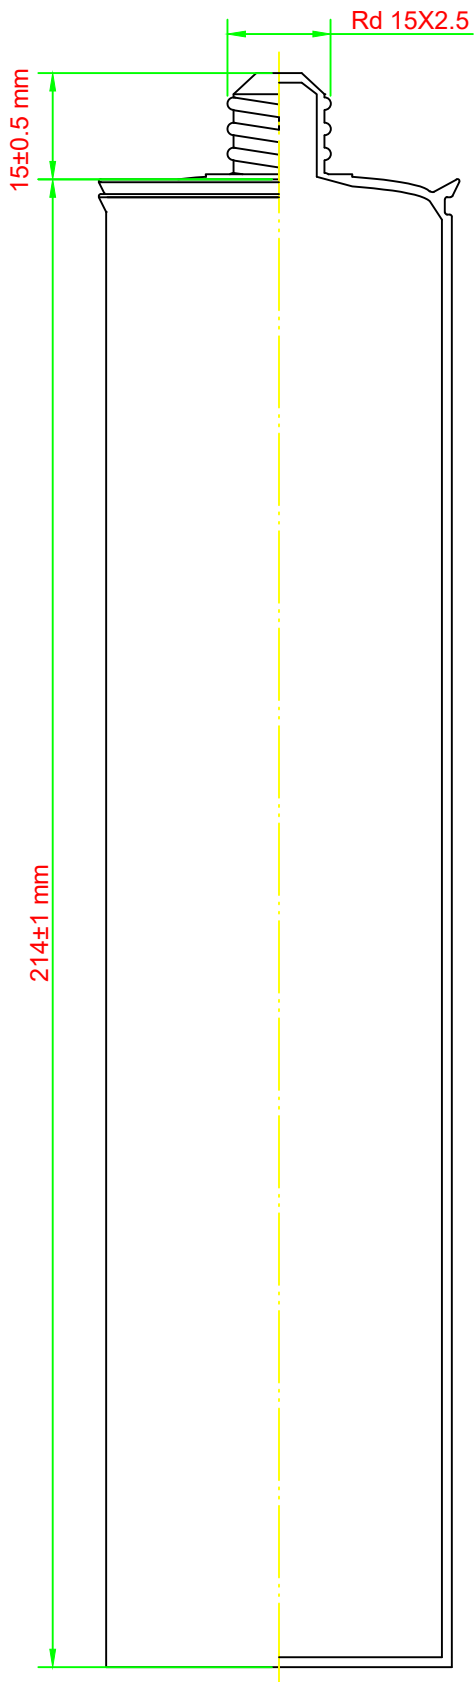

Long Thames

CARTRIDGE

Material: PE

Long Thames Enterprise Co., Ltd.

Tel: +886-2-26192800 , +886-2-26192810

Fax: +886-2-26192820

E-mail: [business@long-thames.com.tw](mailto:business@long-thames.com.tw)